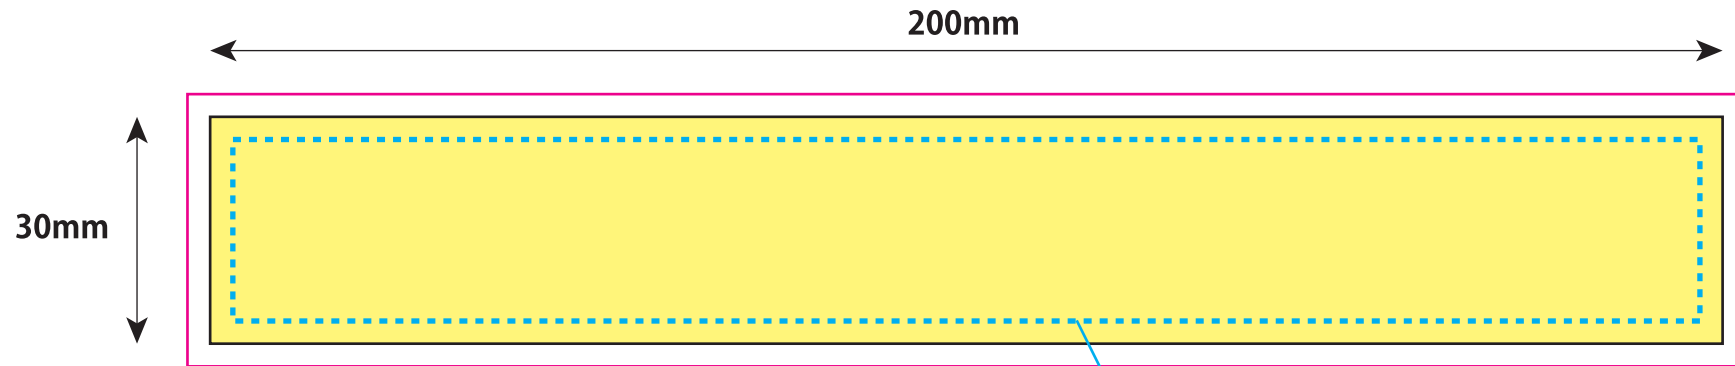

メモピタ台紙 200×30mm

…印刷範囲

■塗り足しを忘れずに
断ち落としでデータを作成される場合は
塗り足しが必要となりますので
仕上がりサイズより上下左右+3mmで
塗り足しをしてください。

■断裁で数mmずれる場合がございますので
ロゴや文字などで切れてほしくないデザインは
仕上がりサイズより上下左右-3mm以内に
制作してください。