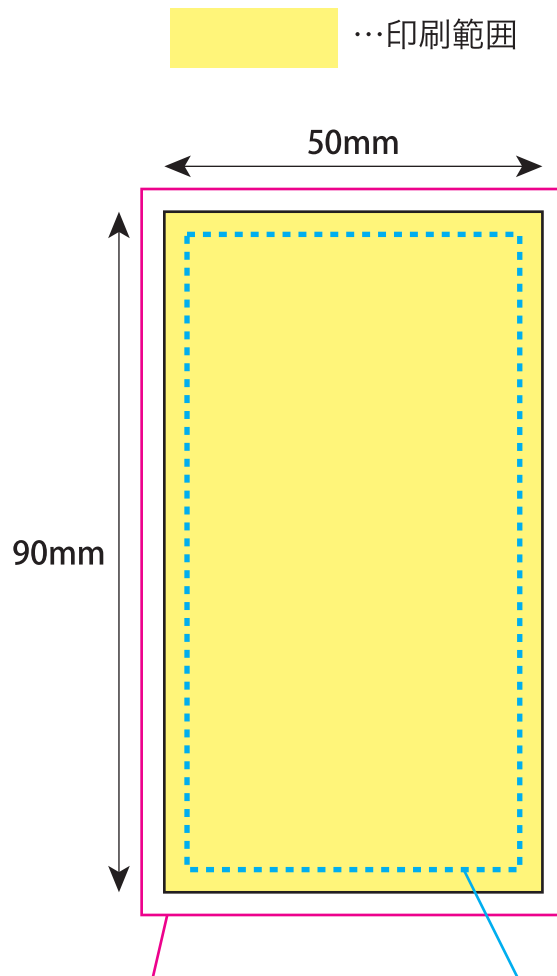

メモピタ台紙 50×90mm

■塗り足しを忘れずに
断ち落としでデータを作成される場合は
塗り足しが必要となりますので
仕上がりサイズより上下左右+3mmで
塗り足しをしてください。

■断裁で数mmずれる場合がございますので
ロゴや文字などで切れてほしくないデザインは
仕上がりサイズより上下左右-3mm以内に
制作してください。