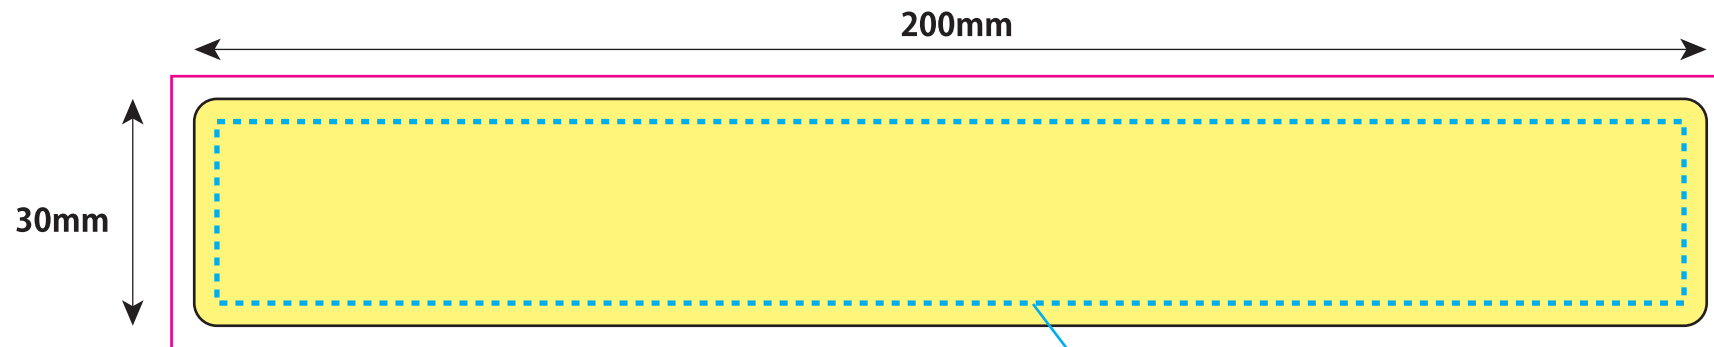

メモピタ 四角型(W200×H30mm)

…印刷範囲

■塗り足しを忘れずに
断ち落としでデータを作成される場合は
塗り足しが必要となりますので
仕上がりサイズより上下左右+3mmで
塗り足しをしてください。

■断裁で数mmずれる場合がございますので
ロゴや文字などで切れてほしくないデザインは
仕上がりサイズより上下左右-3mm以内に
制作してください。