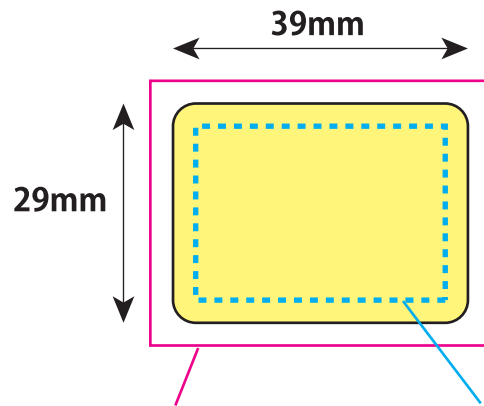

メモピタ 四角型(W39×H29mm)

 …印刷範囲

■塗り足しを忘れずに
断ち落としでデータを作成される場合は
塗り足しが必要となりますので
仕上がりサイズより上下左右+3mmで
塗り足しをしてください。

■断裁で数mmずれる場合がございますので
ロゴや文字などで切れてほしくないデザインは
仕上がりサイズより上下左右-3mm以内に
制作してください。