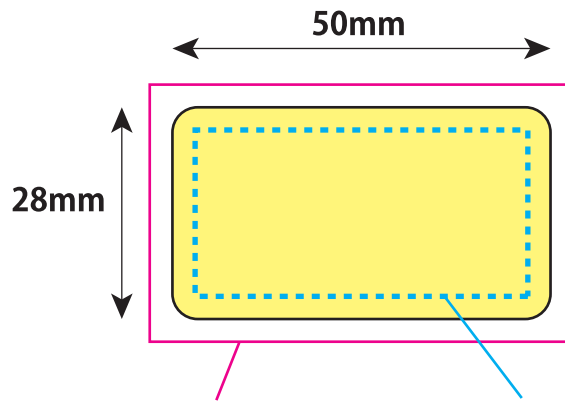

メモピタ 四角型(W50×H28mm)

 …印刷範囲

■塗り足しを忘れずに
断ち落としでデータを作成される場合は
塗り足しが必要となりますので
仕上がりサイズより上下左右+3mmで
塗り足しをしてください。

■断裁で数mmずれる場合がございますので
ロゴや文字などで切れてほしくないデザインは
仕上がりサイズより上下左右-3mm以内に
制作してください。